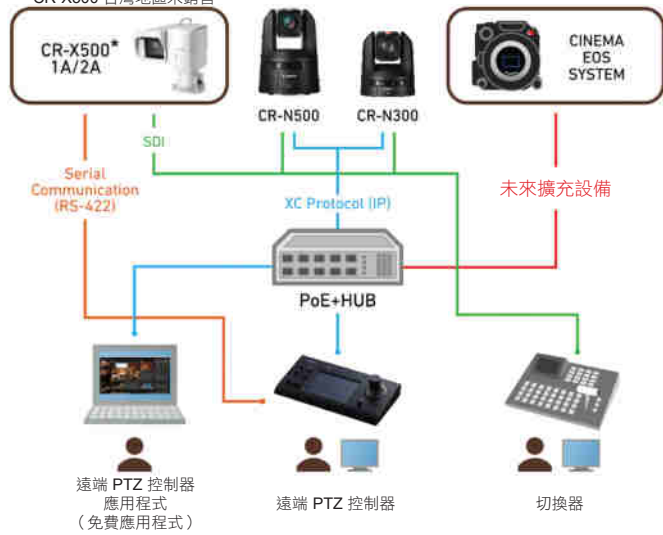

逆光對焦 4K 專業 PTZ 遠距攝影機，克服光源限制，立刻擁有4K高畫質清晰影片；簡易操作，僅需一人即可實現遠端操控、攝影與網路直播。

i. 具備 15 倍/20 倍（視型號而定）光學變焦的廣角鏡頭實現高解析度 4K 成像，利用 9 片光圈葉片 (9-blades) 產生令人讚嘆的天然散景效果。

ii. 全新系統支援各種通訊協定，例如 Canon XC Protocol、VISCA、VISCA over IP、NDI|HX，有助於整合各種輸入和輸出端子，涵蓋 RS-422 (RJ45)、3G-SDI Out (BNC)、HDMI Out、Input 1/2、LAN 及麥克風。

### 使用優勢

- 淺景深可將背景模糊化，拍出如電影般的影像。
- 寬動態可以在逆光的環境下，讓細小畫面如髮絲依舊清晰可見。
- 白平衡能確保畫面色彩飽和精采呈現。
- PTZ 功能可從各種視角進行拍攝，搭配 Preset 快速切換功能，無論是婚宴、研討會或演場會，快速捕捉主角以及觀眾表情。

\*CR-X500 台灣地區未銷售

規格	CR-N500	CR-N300
影像感應器	1 吋 Dual Pixel CMOS	1/2.3 吋 CMOS
最大解析度	4K (3840 x 2160)	4K (3840 x 2160)
最小主體照明 (彩色)	1.5 流明 (lux)	1.5 流明 (lux)
焦距 (35mm 轉換係數)	8.3 - 124.5mm (25.5 - 382.5mm)	3.67 - 73.4 mm (4K UHD: 29.3 - 601 mm)
水平視角	73.0° - 5.7°	65.5° - 3.6°
光學變焦	15x	20x
ND 濾鏡	Y(1/4、1/8、1/16)	Y(1/2、1/4、1/8)
視訊輸出 I/F	3G-SDI、HDMI、IP	3G-SDI、HDMI、IP、USB
視訊轉碼器	H.264、H.265、JPEG	H.264、H.265、JPEG
視訊輸出格式 [最大]	SDI	FHD 60p (4:2:2 10 位元)
	HDMI	4K 30p (4:2:2 10 位元)
	IP	4K 30p (4:2:0 8 位元)
	USB	無
視訊傳輸協定 (IP)	Canon's New Protocol (TN)、RTSP/RTP、NDI HX、RTMP	Canon's New Protocol (TN)、RTSP/RTP、NDI HX*、RTMP *額外授權
控制 I/F	IP / RS-422 / Wi-Fi / IR 遙控	IP / RS-422 / Wi-Fi / IR 遙控
控制協定 (IP)	Canon XC Protocol (Canon 原有)、VISCA、VISCA over IP、NDI HX	Canon XC Protocol (Canon 原有)、VISCA、VISCA over IP、NDI HX
電源	PoE+、24 V DC	PoE+、24 V DC
左右擺動操作範圍、操作速度	±170°、0.1°/s - 100°/s	±170°、0.2°/s - 100°/s (預設值: 高達 300°/s)
上下擺動操作範圍、操作速度	-30° - 90°、0.1°/s - 100°/s	-30° - 100°、0.2° - 100°/s (預設值: 高達 170°/s)
GEN-LOCK 支援功能	✓	X