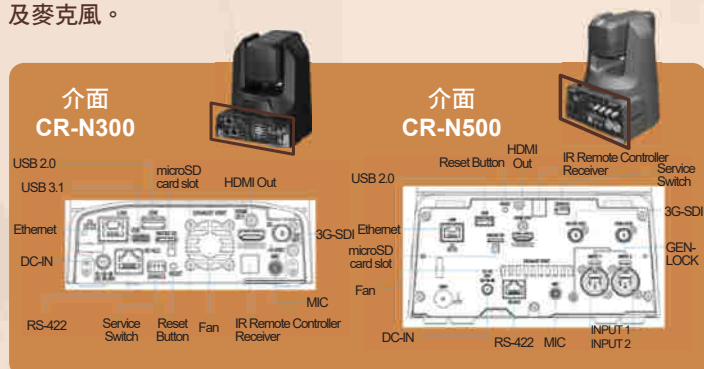

逆光對焦 4K 專業 PTZ 遠距攝影機，克服光源限制，立刻擁有4K高畫質清晰影片；簡易操作，僅需一人即可實現遠端操控、攝影與網路直播。

i. 具備 15 倍/20 倍（視型號而定）光學變焦的廣角鏡頭實現高解析度 4K 成像，利用 9 片光圈葉片 (9-blades) 產生令人讚嘆的天然散景效果。

ii. 全新系統支援各種通訊協定，例如 Canon XC Protocol、VISCA、VISCA over IP、NDI|HX，有助於整合各種輸入和輸出端子，涵蓋 RS-422 (RJ45)、3G-SDI Out (BNC)、HDMI Out、Input 1/2、LAN 及麥克風。

### 使用優勢

- 淺景深可將背景模糊化，拍出如電影般的影像。
- 寬動態可以在逆光的環境下，讓細小畫面如髮絲依舊清晰可見。
- 白平衡能確保畫面色彩飽和精采呈現。
- PTZ 功能可從各種視角進行拍攝，搭配 Preset 快速切換功能，無論是婚宴、研討會或演場會，快速捕捉主角以及觀眾表情。

\*CR-X500 台灣地區未銷售

規格	CR-N500	CR-N300
影像感應器	1 吋 Dual Pixel CMOS	1/2.3 吋 CMOS
最大解析度	4K (3840 x 2160)	4K (3840 x 2160)
最小主體照明 (彩色)	1.5 流明 (lux)	1.5 流明 (lux)
焦距 (35mm 轉換係數)	8.3 - 124.5mm (25.5 - 382.5mm)	3.67 - 73.4 mm (4K UHD: 29.3 - 601 mm)
水平視角	73.0° - 5.7°	65.5° - 3.6°
光學變焦	15x	20x
ND 濾鏡	Y(1/4、1/8、1/16)	Y(1/2、1/4、1/8)
視訊輸出 I/F	3G-SDI、HDMI、IP	3G-SDI、HDMI、IP、USB
視訊轉碼器	H.264、H.265、JPEG	H.264、H.265、JPEG
視訊輸出格式 [最大]	SDI	FHD 60p (4:2:2 10 位元)
	HDMI	4K 30p (4:2:2 10 位元)
	IP	4K 30p (4:2:0 8 位元)
	USB	無
視訊傳輸協定 (IP)	Canon's New Protocol (TN)、RTSP/RTP、NDI HX、RTMP	Canon's New Protocol (TN)、RTSP/RTP、NDI HX*、RTMP *額外授權
控制 I/F	IP / RS-422 / Wi-Fi / IR 遙控	IP / RS-422 / Wi-Fi / IR 遙控
控制協定 (IP)	Canon XC Protocol (Canon 原有)、VISCA、VISCA over IP、NDI HX	Canon XC Protocol (Canon 原有)、VISCA、VISCA over IP、NDI HX
電源	PoE+、24 V DC	PoE+、24 V DC
左右擺動操作範圍、操作速度	±170°、0.1°/s - 100°/s	±170°、0.2°/s - 100°/s (預設值: 高達 300°/s)
上下擺動操作範圍、操作速度	-30° - 90°、0.1°/s - 100°/s	-30° - 100°、0.2° - 100°/s (預設值: 高達 170°/s)
GEN-LOCK 支援功能	✓	X